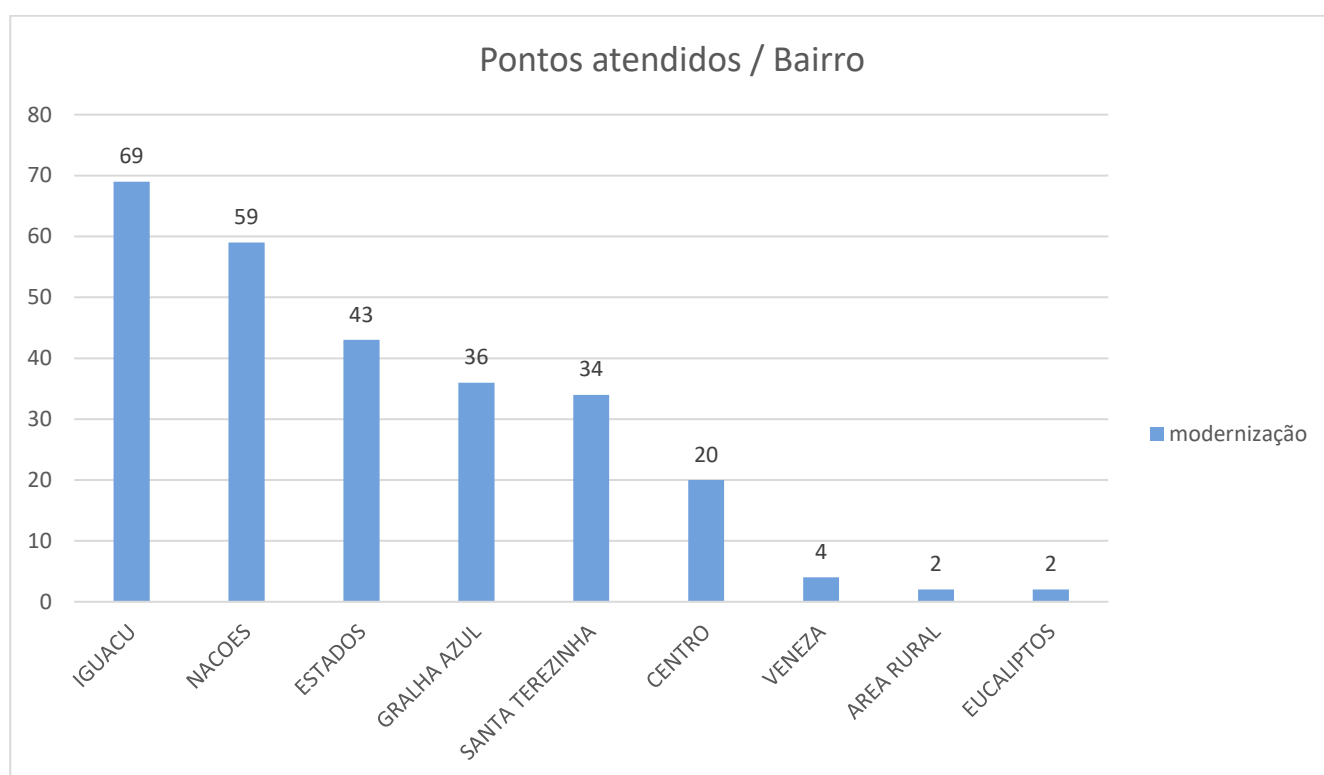

5.1. Resumo de Bairros Atendidos pela Manutenção

Segue, abaixo, a relação de Resumo de Bairros, apresentando o total de pontos atendidos durante o período de referência. Entre serviços de manutenção, foram contemplados 251 pontos de iluminação pública, distribuídos entre as diversas regiões do município.

O desempenho e a distribuição desses atendimentos estão representados no gráfico a seguir, que ilustra de forma consolidada a atuação da concessionária em cada bairro.

Figura 3 - Resumo de Bairros Atendidos

5.2. Resumo de Bairros Atendidos pela Modernização

Apresenta-se, a seguir, o resumo dos bairros, contendo o total de pontos atendidos no período de referência. No âmbito dos serviços de modernização, foram contemplados 269 pontos de iluminação pública, distribuídos entre as diversas regiões do município.