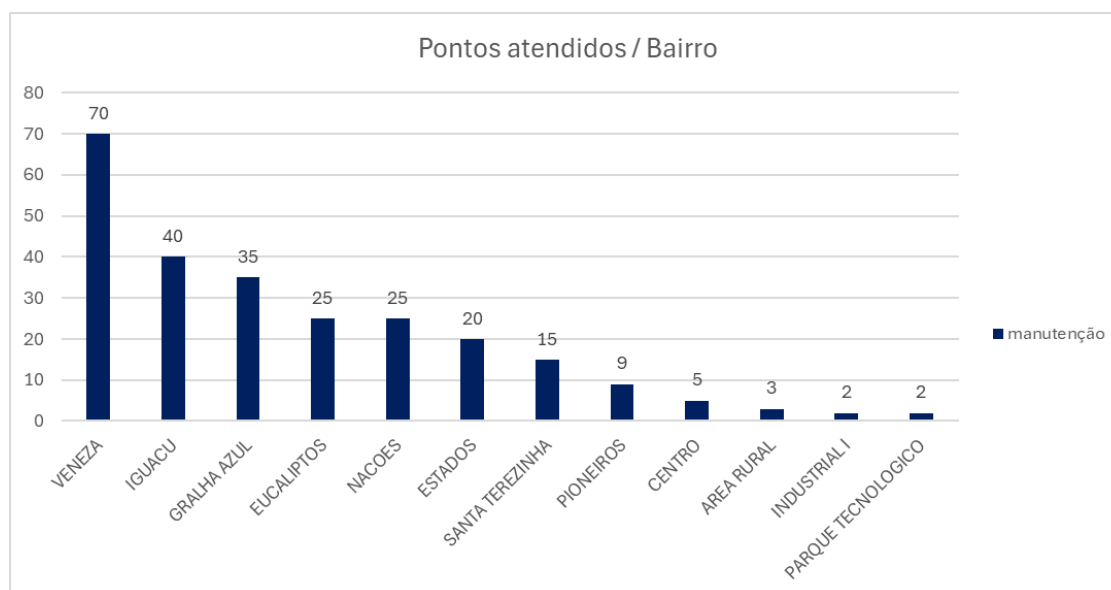

5.1. Resumo de Bairros Atendidos pela Manutenção

Segue, abaixo, a relação de Resumo de Bairros, apresentando o total de pontos atendidos durante o período de referência. Entre serviços de manutenção, foram contemplados 251 pontos de iluminação pública, distribuídos entre as diversas regiões do município.

O desempenho e a distribuição desses atendimentos estão representados no gráfico a seguir, que ilustra de forma consolidada a atuação da concessionária em cada bairro.

Figura 3 - Resumo de Bairros Atendidos

5.2. Resumo de Bairros Atendidos pela Modernização

Apresenta-se, a seguir, o resumo dos bairros, contendo o total de pontos atendidos no período de referência. No âmbito dos serviços de modernização, foram contemplados 269 pontos de iluminação pública, distribuídos entre as diversas regiões do município.