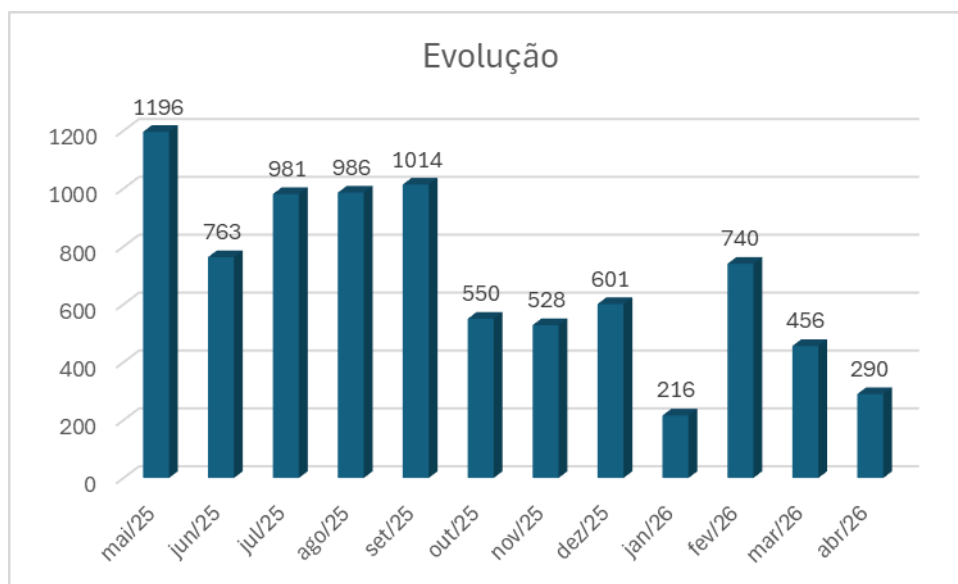

Da mesma forma, não consta histórico de solicitações de poda cadastradas no período, não

havendo, portanto, status de aprovação/reprovação ou justificativas associadas.

EXECUÇÕES DE PODA	REALIZADO				
QUANTIDADE DE INDIVÍDUOS	MAR - ABR - MAI / 2026	JUL / 2026	JUN / 2026	AGO / 2026	Total Geral
Arbóreo(Mínima)					
Pedestre					
Praças					
Viária					
Arbóreo(Mínima), Arbóreo(Mínima)					
Viária					
Arbóreo(Parcial)					
Pedestre					
Praças					
Viária					
Arbóreo(Parcial), Arbóreo(Parcial)					
Viária					
Arbóreo(Total)					
Viária					
Total Geral					

Figura 6 – Podas realizadas

10. Evolução das atividades referentes à execução da MODERNIZAÇÃO E EFICIENTIZAÇÃO:

Ao longo do período de maio/25 a abril/26, foram modernizados e eficientizados 8321 pontos de iluminação pública.

Entretanto, a evolução contínua da produtividade mensal da modernização encontra-se representada no gráfico.

Tabela 3 - Evolução da Modernização

11. Registro de Boletins de Ocorrência nos períodos sobre furtos e vandalismo.