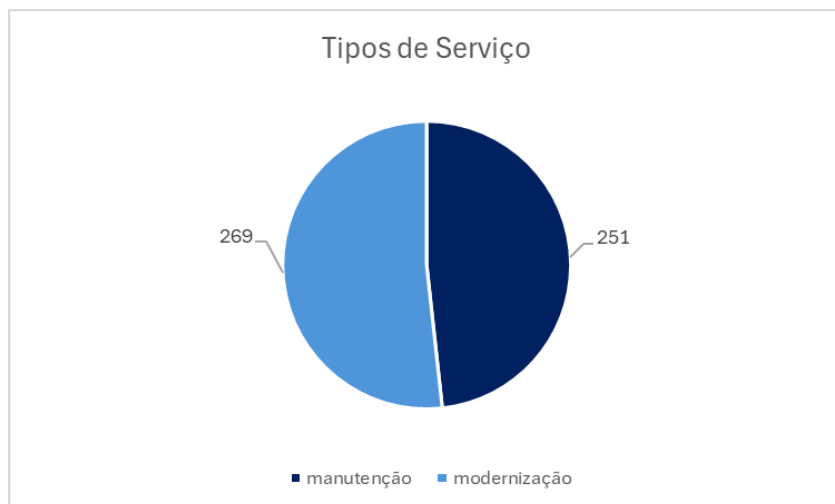

1. Tipos de serviços

Durante o período analisado foram realizados dois tipos de serviços, em um total de 520 pontos atendidos.

- Modernização
- Manutenção

Atendimento Realizados – Abril de 2026

Figura 1 - Quantidade de Tipos de Serviço

2. Número da Ordem de Serviço

Os números das Ordens de Serviço encontram-se relacionados no Relatório referente ao mês de abril de 2026, conforme o Anexo “A” deste documento.

3. Quantidade de Ordens Manutenção Demandadas