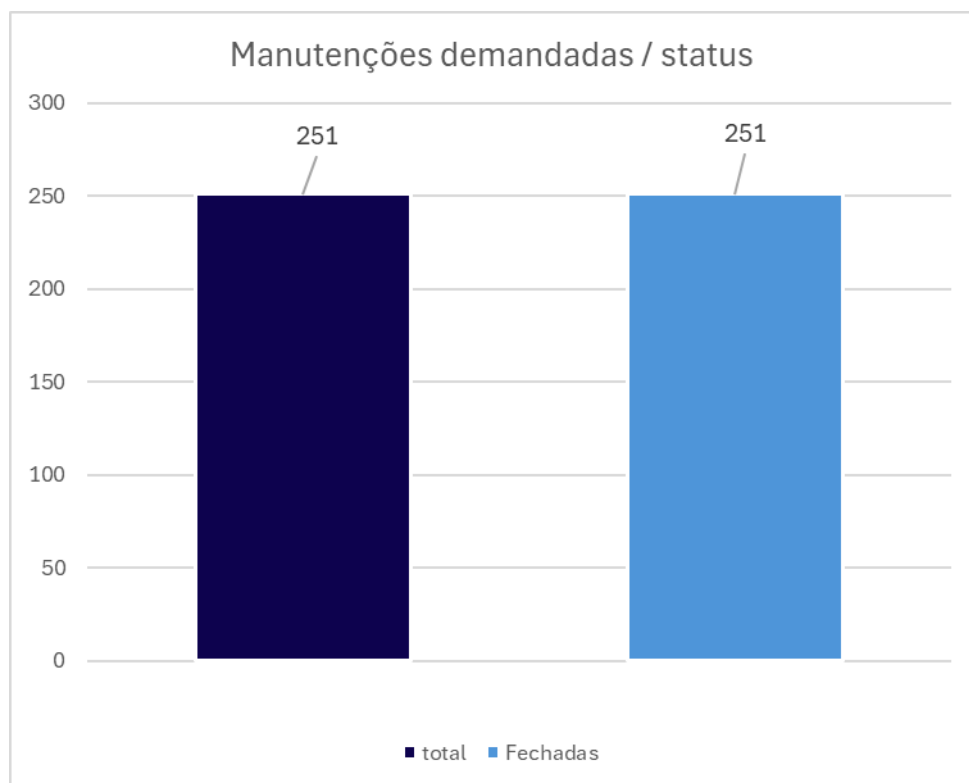

2. Número da Ordem de Serviço

Os números das Ordens de Serviço encontram-se relacionados no Relatório referente ao mês de abril de 2026, conforme o Anexo “A” deste documento.

3. Quantidade de Ordens Manutenção Demandadas

As quantidades de Ordens de Serviço apresentadas a seguir foram obtidas a partir da base do sistema de gestão da Concessionária, sendo o resumo geral demonstrado abaixo. A íntegra da base utilizada para esta análise está disponibilizada no Anexo A.

Figura 2 - Quantidade de Ordens Demandas

4. Datas de demanda e execução das Ordens de Serviço

As datas de demandas e execução das ordens de serviço encontram-se relacionados no Relatório referente ao mês de abril de 2026, conforme Anexo “A” deste documento.

5.1. Resumo de Bairros Atendidos pela Manutenção

Segue, abaixo, a relação de Resumo de Bairros, apresentando o total de pontos atendidos durante o período de referência. Entre serviços de manutenção, foram contemplados 251 pontos de iluminação pública, distribuídos entre as diversas regiões do município.